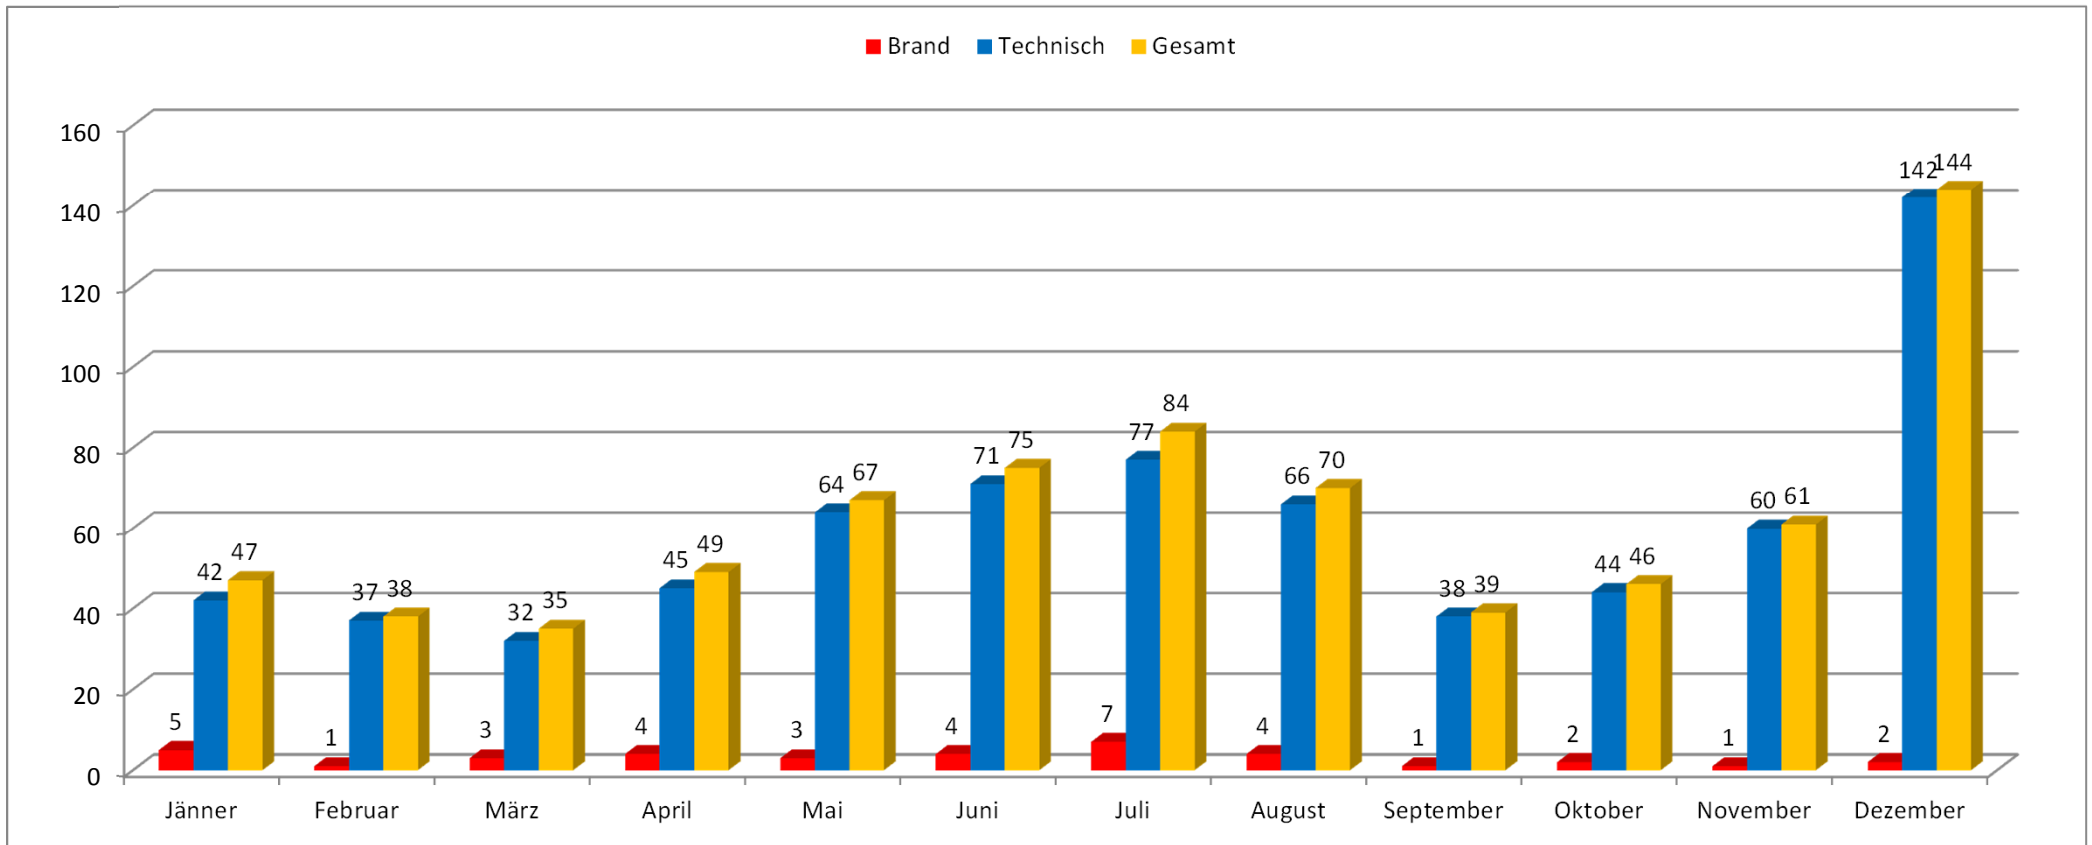

Einsatzstatistik 2014 nach Monate

Hinweis: Fehleinsätze und Brandsicherheitswachen nicht enthalten!!